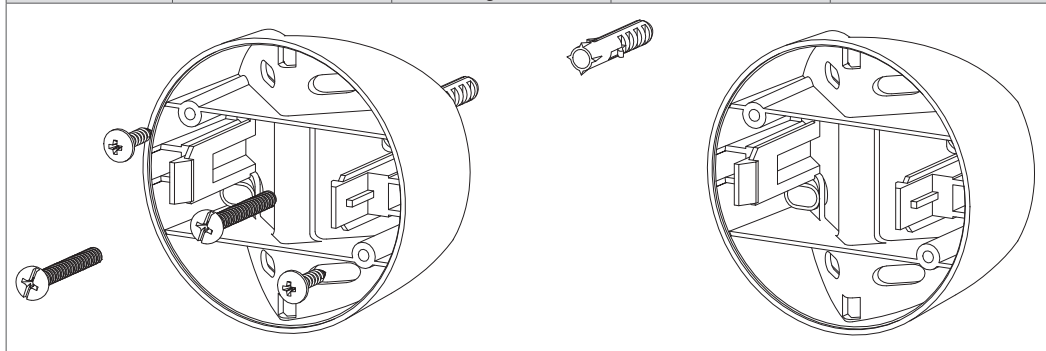

Code	97004/ 97014/ 97024/ 97043	97004/ 97014/ 97024/ 97043	97004/ 97014/ 97024/ 97043	97004/ 97014/ 97024/ 97043
	<b>DE</b> Montage-Anleitung	<b>UK</b> Mounting instructions	<b>FR</b> Instructions de montage	<b>NL</b> Montage instructies

<b>97004</b>	Außen-Ecksocket RC-plus next - weiß matt	Outside corner socket RC-plus next - white matt	Socle d'angle RC-plus next - blanc mat	Buitenhoeksokkel RC-plus next - wit mat
<b>97014</b>	Außen-Ecksocket RC-plus next - braun matt	Outside corner socket RC-plus next - brown matt	Socle d'angle RC-plus next - brun mat	Buitenhoeksokkel RC-plus next - bruin mat
<b>97024</b>	Außen-Ecksocket RC-plus next - schwarz matt	Outside corner socket RC-plus next - black matt	Socle d'angle RC-plus next - noir mat	Buitenhoeksokkel RC-plus next - zwart mat
<b>97043</b>	Außen-Ecksocket RC-plus next - Edelstahl-Optik matt	Outside corner socket RC-plus next - silver matt	Socle d'angle RC-plus next - argent mat	Buitenhoeksokkel RC-plus next - zilver mat
	<b>Technische Daten</b>	<b>Technical data</b>	<b>Caractéristiques techniques</b>	<b>Technische gegevens</b>
Ø 71 x 34 mm	Abmessungen	Dimensions	Dimensions	Afmetingen
	Produktseite im Internet	Product page on the internet	Page produit sur notre site internet	Productpagina op het internet