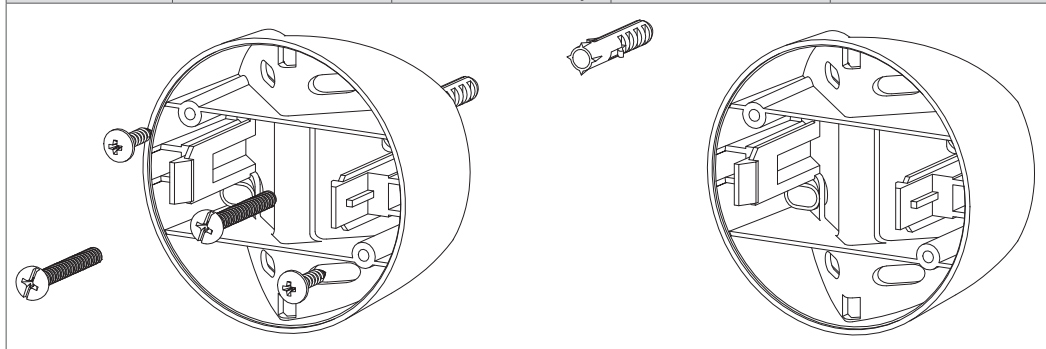

Code	97004/ 97014/ 97024/ 97043	97004/ 97014/ 97024/ 97043	97004/ 97014/ 97024/ 97043	97004/ 97014/ 97024/ 97043
	DK Monteringsvejledning	ES Instrucciones de montaje	IT Istruzioni di montaggio	PT Instruções de montagem

97004	Hjørnesokkel RC-plus next - hvid mat	Zócalo angular RC-plus next - blanco mate	Attacco angolare RC-plus next - bianco opaco	Adaptador de canto exterior RC-plus next - branco mate
97014	Hjørnesokkel RC-plus next - brun mat	Zócalo angular RC-plus next - marrón mate	Attacco angolare RC-plus next - marrone opaco	Adaptador de canto exterior RC-plus next - castanho mate
97024	Hjørnesokkel RC-plus next - sort mat	Zócalo angular RC-plus next - negro mate	Attacco angolare RC-plus next - nero opaco	Adaptador de canto exterior RC-plus next - preto mate
97043	Hjørnesokkel RC-plus next - sølv mat	Zócalo angular RC-plus next - gris plata mate	Attacco angolare RC-plus next - effetto acciaio opaco	Adaptador de canto exterior RC-plus next - prateado mate
	Tekniske data	Datos técnicos	Dati tecnici	Dados técnicos
Ø 71 x 34 mm	Mål	Dimensiones	Dimensioni	Dimensões
	Datablad på Internet	Página del producto en Internet	Pagina del prodotto su Internet	Página do produto na Internet

Subject to technical changes ■ 51419M_Pic_MAN_outside corner socket_97004_97014_97024_97043_zz_V1 - 060923