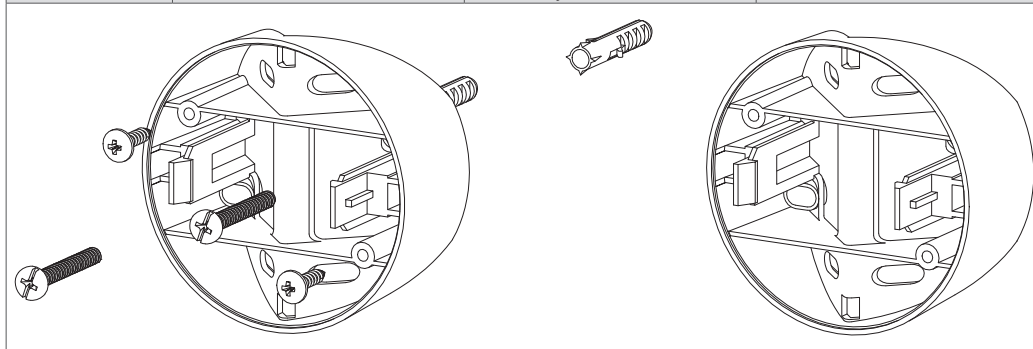

Code	97004/97014/97024/97043	97004/97014/97024/97043	97004/97014/97024/97043
	CZ Montážní návod	PL Instrukcja montażu	HU Összeszerelési útmutató

97004	Rohový podstavec RC-plus next - bílá mat	Zewnętrzna podstawka do montażu narożnego RC-plus next - biały matowy	Aljzat külső sarokra szereléshez RC-plus next - fehér matt
97014	Rohový podstavec RC-plus next - hnědá mat	Zewnętrzna podstawka do montażu narożnego RC-plus next - brązowy matowy	Aljzat külső sarokra szereléshez RC-plus next - barna matt
97024	Rohový podstavec RC-plus next - černá mat	Zewnętrzna podstawka do montażu narożnego RC-plus next - czarny matowy	Aljzat külső sarokra szereléshez RC-plus next - fekete matt
97043	Rohový podstavec RC-plus next - stříbrná mat	Zewnętrzna podstawka do montażu narożnego RC-plus next - srebrny matowy	Aljzat külső sarokra szereléshez RC-plus next - ezüst matt
	Technická data	Specyfikacja techniczna	Technikai adatok
Ø 71 x 34 mm	Rozměry	Wymiary	Méretek
	Stránka produktu na internetu	Strona produktu w Internecie	Termékoldal az interneten